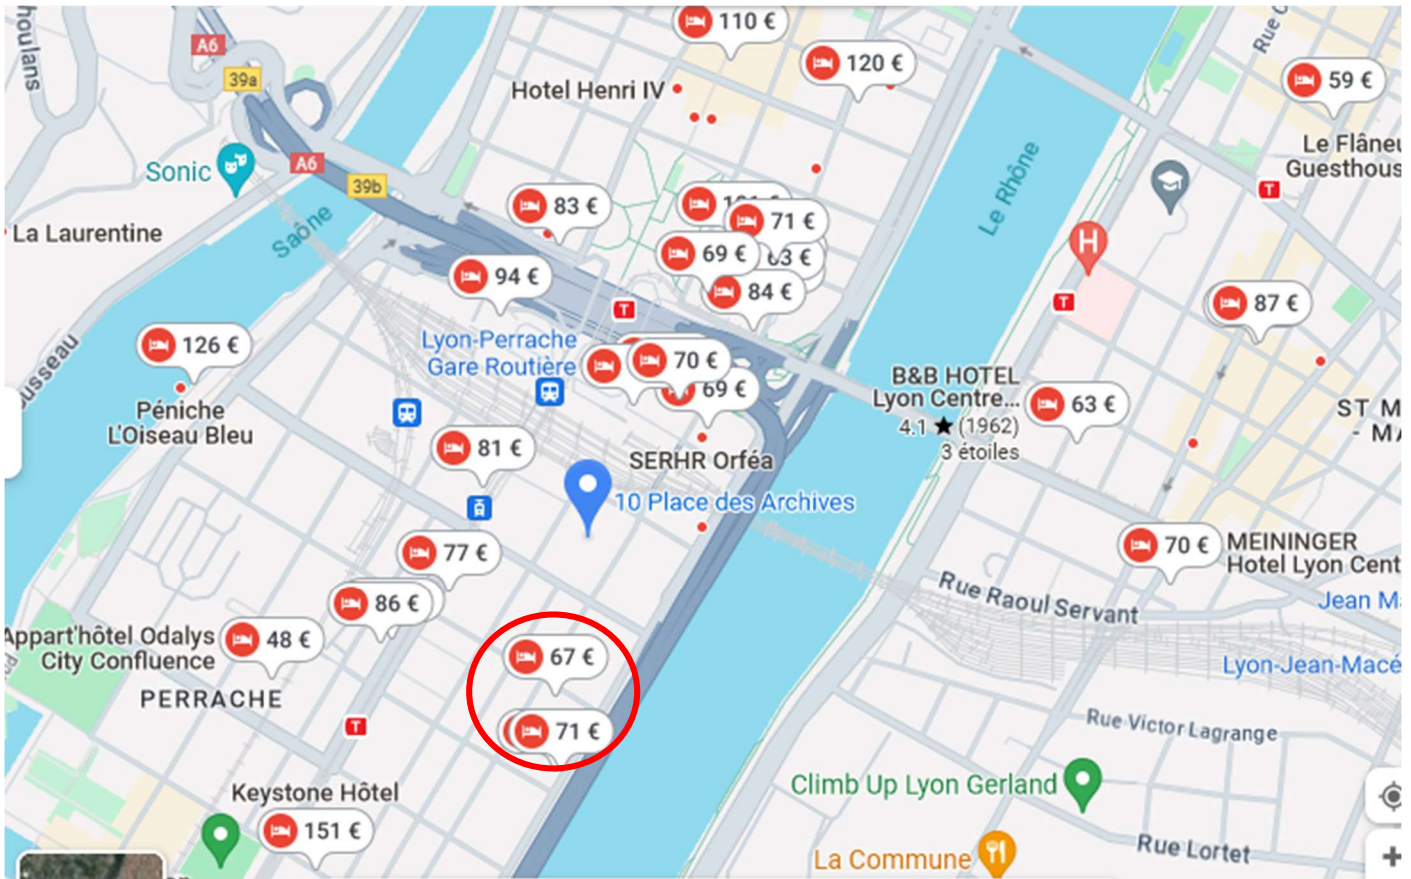

ESC2024 – May 30 - June 1 & 2, 2024 – List of Hotels

Venue : UCLy – 10 place des Archives – 69002 LYON

Amphitheater Alain Mérieux

(Not to be mistaken with Charles Mérieux Amphitheater at the ENS)

Hotels recommended for the VIP & Speakers

(these hotels are close to the place of venue and to each other)

Name	Price in €/day*		Address	Distance to place of venue (in meters)
	Single	Twin		
Hôtel Chromatics***	125€ BF included	150€ BF included	12 Rue Marc-Antoine Petit	230m
IBIS STYLES Lyon Confluence***	116€	126€	26 Quai Perrache	400m
IBIS BUDGET Lyon Confluence**	63€	70€	24 Quai Perrache	400m

Name	Price in €/day*		Address	Distance to place of venue
	Single	Twin		
Hôtel Victoria**	90€	120€	3 rue Deladine	240m
Hôtel de Normandie**	81€	92€	3 rue du Bélier	300m
Greet Hotel Lyon Confluence	85€	85€	26 cours de Verdun	300m
Ibis Lyon Centre***	85€	85€	28 Cours de Verdun	300m
Hôtel Charlemagne	113€	115€	23 Cours Charlemagne	350m
Hôtel Villa Berlioz***	73€	86€	12 Cours Charlemagne	350m
Quality Suites Lyon Confluence Choice hotel	138€	140e	50 Cours Charlemagne	450m
Aparthotel Adagio Lyon Patio Confluence	120€	149€	50 Cours Charlemagne	500m
Campanile Perrache***	99€	180€	17 place Carnot	550m
HOTELO Lyon Charité***	108€	112€	86 rue de la Charité	650m
Hôtel des Savoies – Perrache***	139€	145€	80 rue de la Charité	750m
Hôtel de Verdun – Lyo**	229€	229€	82 rue de la Charité	700m
Hôtel du Simplon***	81€	€	11 rue Duhamel	750m
Appart'hôtel Odalys City Confluence	106€	111€	7, cours Bayard	800m
B&B HOTEL Lyon Centre Perrache Berthelot***	73€	73€	43 Rue Raulin, left bank of the river Rhône	950m
Hôtel Alexandra****	184€	184€	49 rue Hugo	1km
La Résidence***	125€	125€	18 rue Hugo	1km200
MEININGER Hotel Lyon Centre Berthelot	90€	95€	7 Rue Professeur Zimmermann, left bank of the river Rhône	1km200